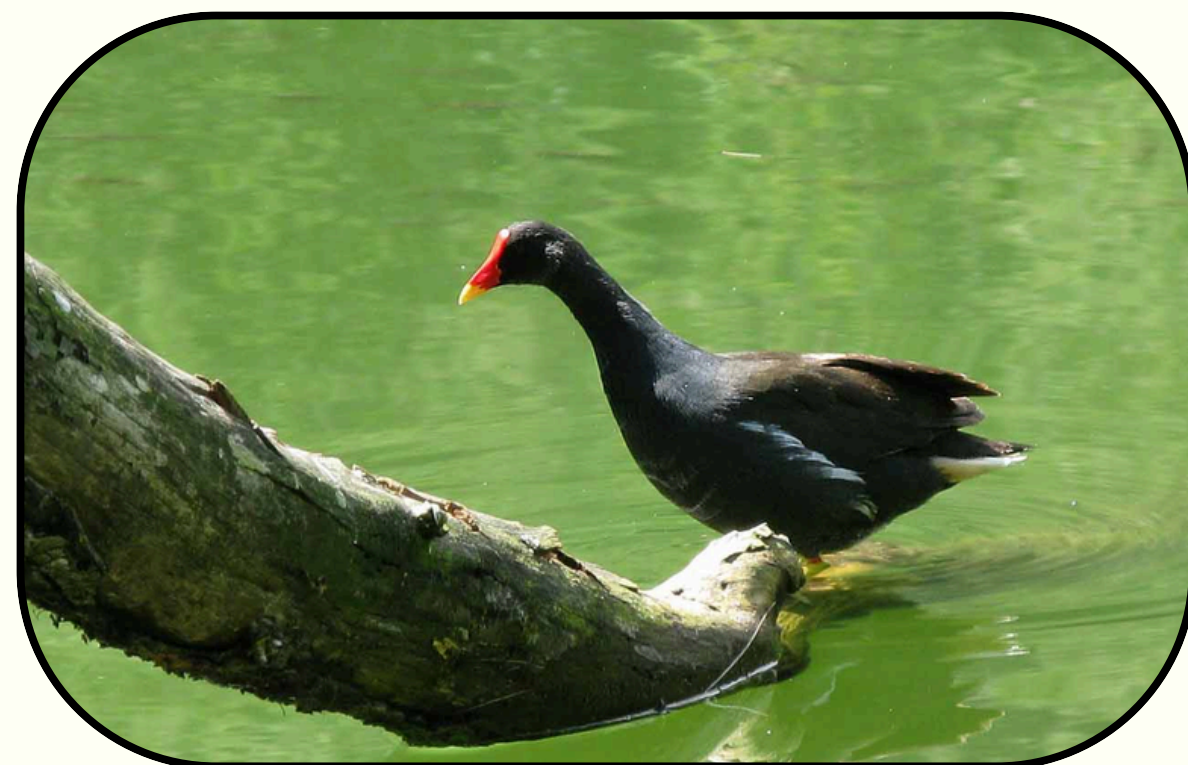

Les Oiseaux des marais

DE LA SEINE MARITIME

 **ESPÈCE PROTÉGÉE**

Bergeronnette des ruisseaux
Motacilla cinerea Taille: 18 à 19 cm

 **ESPÈCE PROTÉGÉE**

Taille: 65 cm Aigrette garzette
Egretta garzetta

Martin-pêcheur d'Europe
Alcedo atthis Taille: 16 à 17 cm

Taille: 35 cm Gallinule poule d'eau
Gallinula chloropus

 **ESPÈCE PROTÉGÉE**

Héron cendré Taille: 90 à 98 cm
Ardea cinerea

 **ESPÈCE PROTÉGÉE**

Chevalier culblanc
Tringa ochropus
Taille: 20 à 24 cm

SYNDICAT MIXTE
DU BASSIN VERSANT
AUSTREBERTHE
& SAFFIMBEC